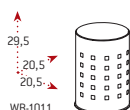

Referencia	Descripción	Color	Material
WB-1011-MSSTL	Papeleras perforada 10 L	Mirror stainless steel	Stainless steel 18/0