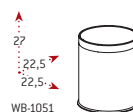

La bolsa queda oculta completamente para ofrecer una imagen elegante y limpia

Referencia	Descripción	Color	Material
WB-1051-BLA	Papeleras redondas 10 L	Negro	Epoxi
WB-1051-BEI	Papeleras redondas 10 L	Beige	Epoxi
WB-1051-SSSTL	Papeleras redondas 10 L	Satin stainless steel	Stainless steel 18/0